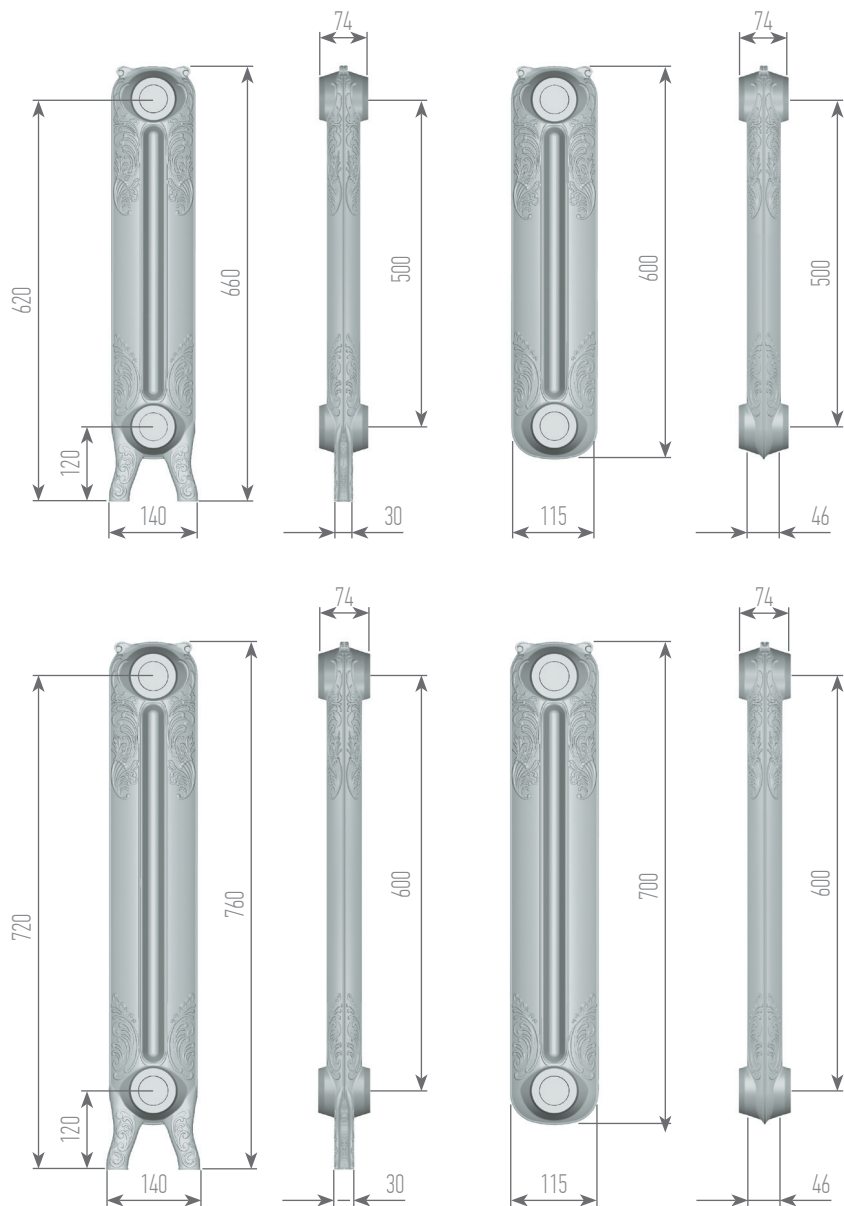

Rococo

Размеры радиатора указаны без учета установленной арматуры и воздухоотводного клапана
