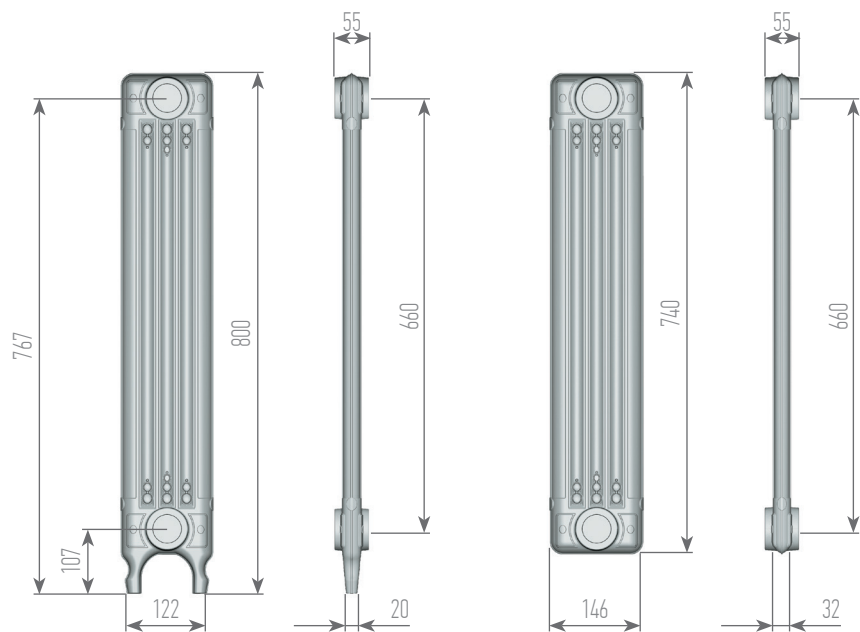

Ardeco

Размеры радиатора указаны без учета установленной арматуры и воздухоотводного клапана
